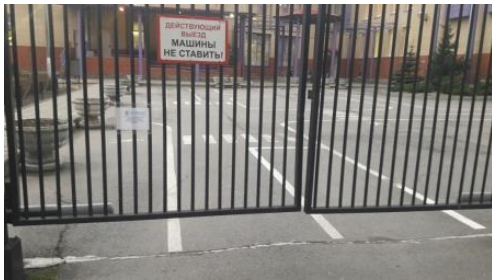

Доступ маломобильных граждан и лиц с ограниченными возможностями

в ГБДОУ детский сад №67 Приморского района СПб.

Доступ на территорию детского сада

Информация об ответственном по обеспечению доступности в учреждение