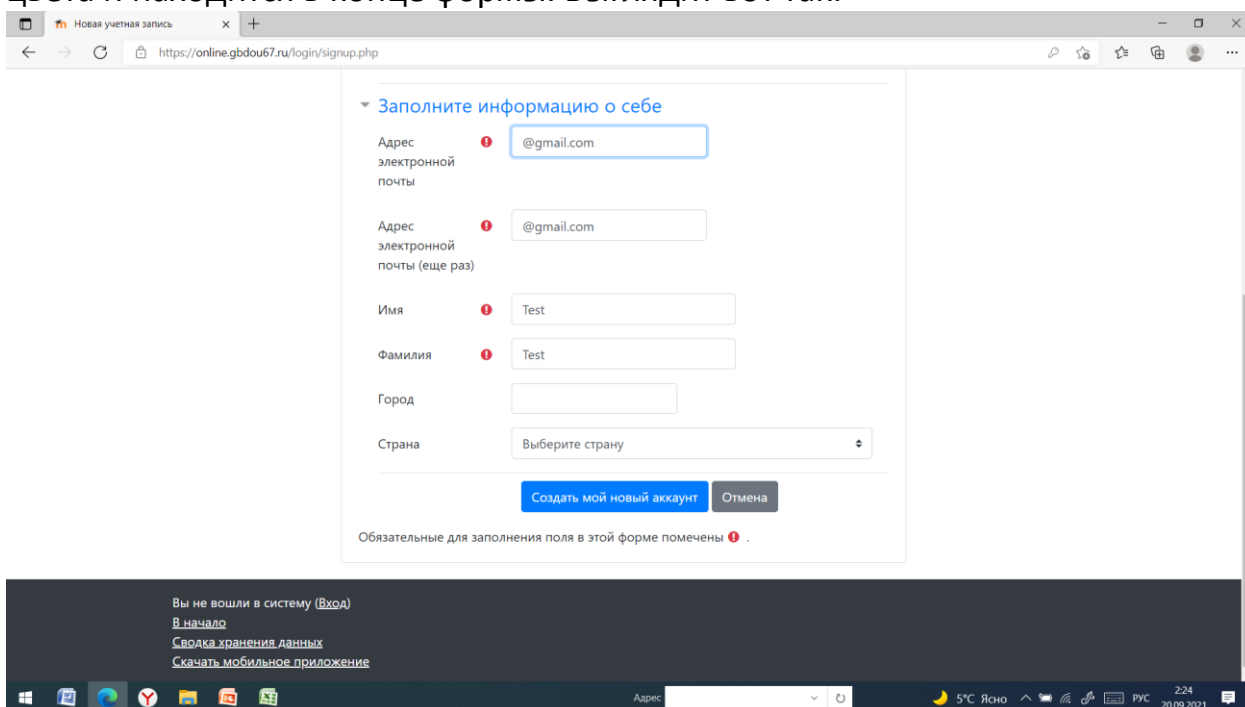

Видите вот такое окно

The screenshot shows a web browser window with the URL <https://online.gbdou67.ru>. The page title is "семья-ДЕТСКИЙ САД-школа-вуз" and the language is set to "Русский (ru)". The main content area features a banner with the text "Семья-ДЕТСКИЙ САД-школа-вуз" and "ВСЕРОССИЙСКАЯ ОНЛАЙН-ПЛАТФОРМА". Below the banner, it states "Всероссийская образовательная онлайн-платформа 'семья-ДЕТСКИЙ САД-школа-вуз'" and mentions it was developed by GBDOU No. 67 in Primorsky District, St. Petersburg. A sidebar on the right contains a login section with fields for "Логин" and "Пароль", a "Вход" button, and links for "Создать учетную запись" and "Забыли пароль?". Below the login section is an "Основное меню" with a "Контакты" link, and a "Категории курсов" section with links for "Курсы для педагогов ДОУ" and "Курсы для родителей". The bottom of the browser shows the Windows taskbar with the date 20.09.2021 and time 2:16.

Нажимаете в верхнем правом углу ниже кнопки «Вход» на надпись «Создать учетную запись».

Видите это

Заполняете предложенную форму.

Придумайте логин и пароль.

В поле «Адрес электронной почты» укажите свой актуальный адрес. На него вам придет письмо с подтверждением регистрации на платформе.

Впишите свои имя и фамилию.

Это обязательные поля. Их нужно заполнить, поэтому напротив них горит знак вопроса.

Вы заполнили все поля?

Тогда нажмите на кнопку «Создать мой новый аккаунт». Эта кнопка синего цвета и находится в конце формы. Выглядит вот так.