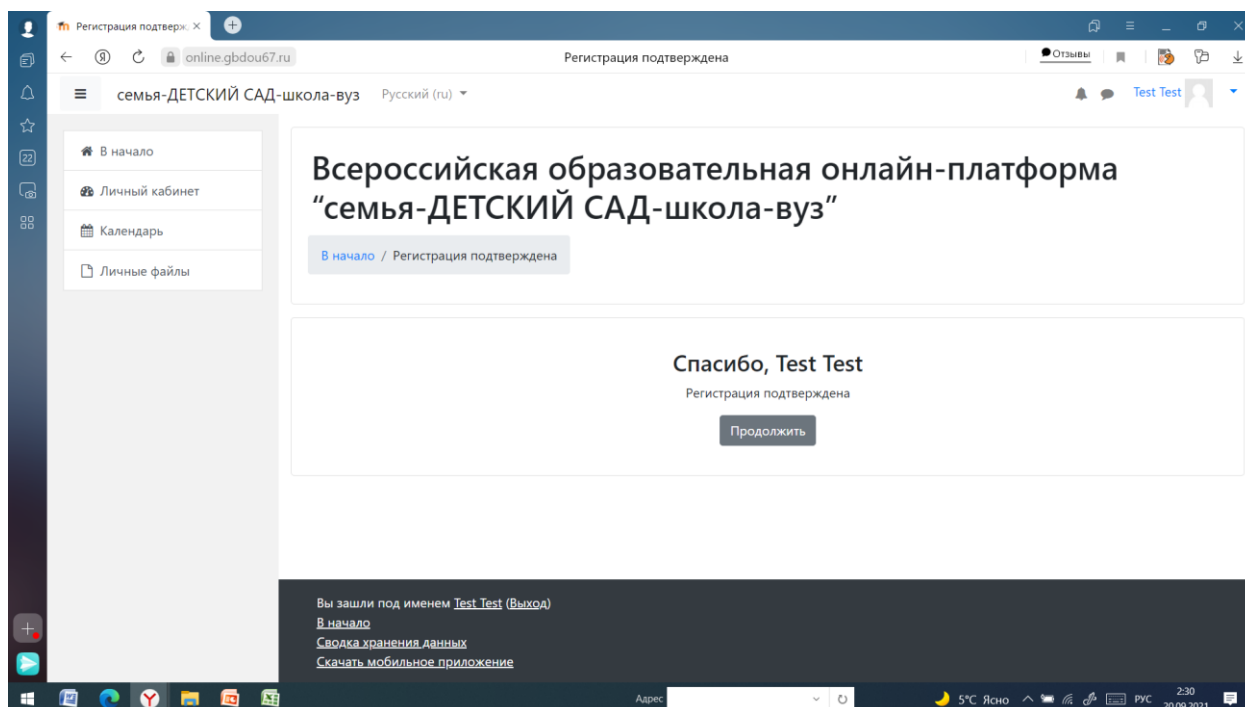

Администратор Пользователь
gbdou67spb@yandex.ru

Конец письма

Вы перешли по ссылке в письме?

Тогда вы увидите примерно такое окно. В тексте после слова «Спасибо» будет указаны ваши имя и фамилия

Нажмите на кнопку «Продолжить» и вы окажетесь на главной странице платформы.