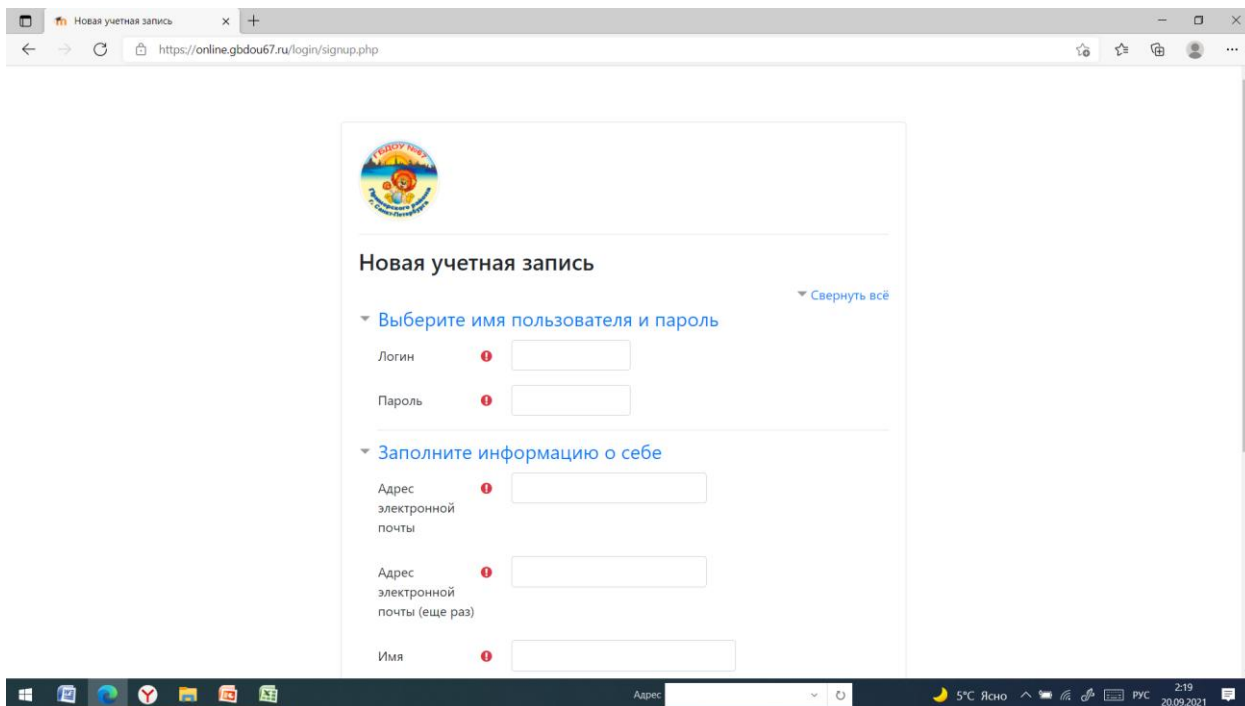

Заполняете предложенную форму.

Придумайте логин и пароль.

В поле «Адрес электронной почты» укажите свой актуальный адрес. На него вам придет письмо с подтверждением регистрации на платформе.

Впишите свои имя и фамилию.

Это обязательные поля. Их нужно заполнить, поэтому напротив них горит знак вопроса.

Вы заполнили все поля?

Тогда нажмите на кнопку «Создать мой новый аккаунт». Эта кнопка синего цвета и находится в конце формы. Выглядит вот так.